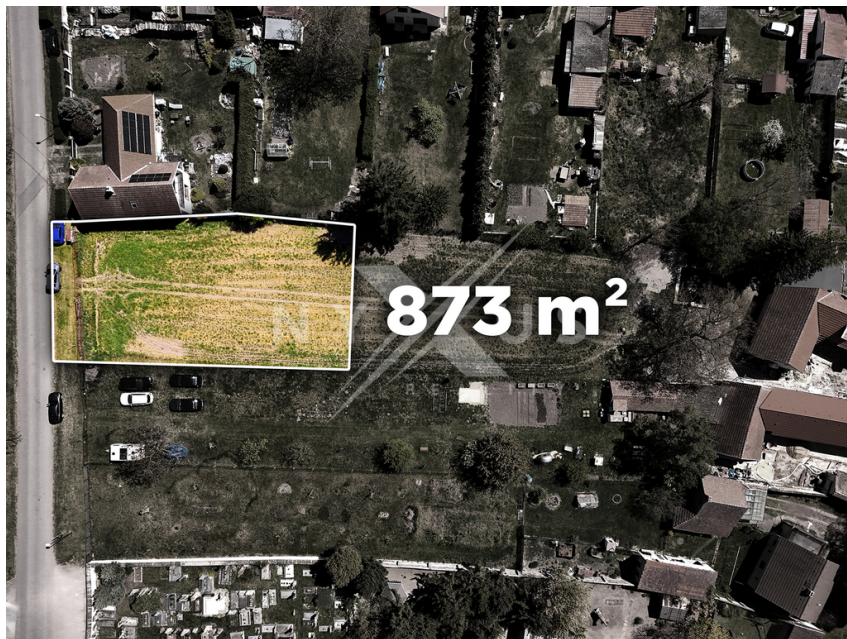

## Prodej stavebního pozemku se stavebním povolením na rodinný dům, 873 m<sup>2</sup>, Chleby u Nymburka

Průběžná, Chleby

**3 490 000 Kč**

za nemovitost

Včetně všech  
služeb RK

### Prodej - Pozemky

<b>Celková plocha:</b>	873 m <sup>2</sup>
<b>Druh pozemku:</b>	pro bydlení
<b>Inženýrské sítě:</b>	vodovod; kanalizace; elektrina
<b>Komunikace:</b>	asfaltová

Vyřizuje: **Filip Janík**