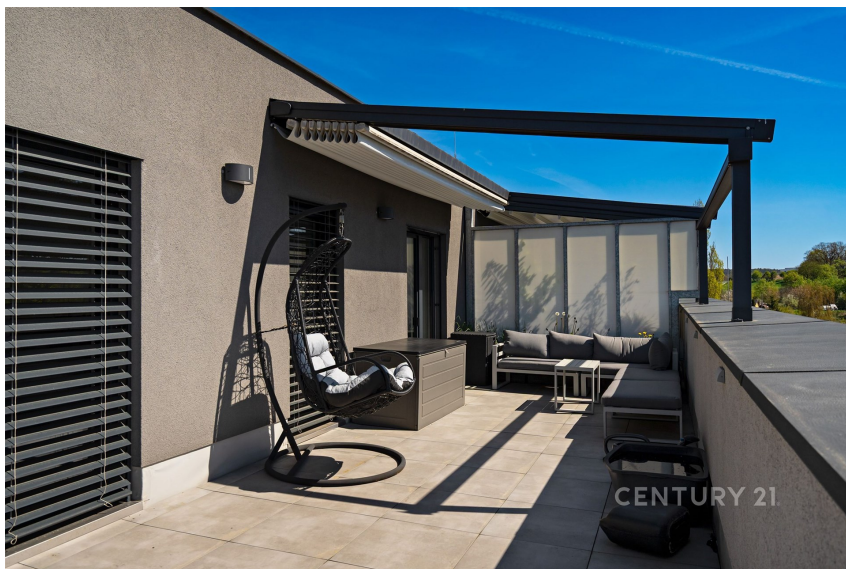

Vyřizuje: **Petr Franěk**

GSM: 226 259 498

E-mail: synergy@century21.cz