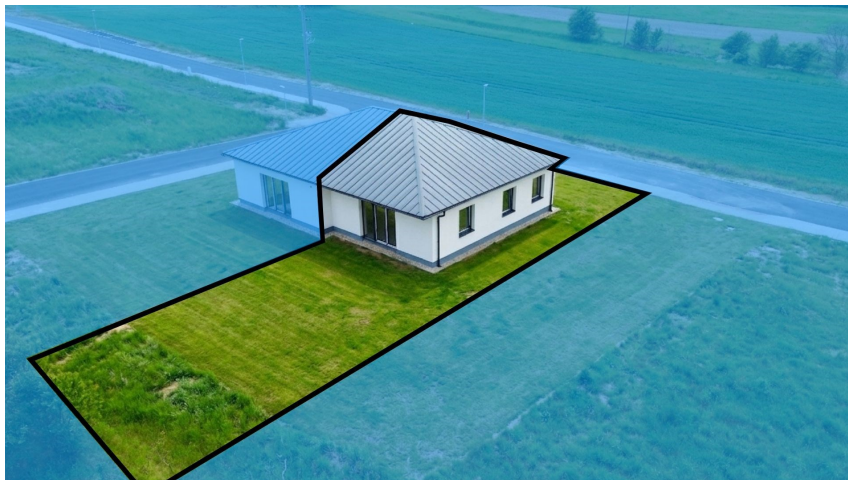

## Prodej domu 95 m<sup>2</sup>, pozemek 508 m<sup>2</sup> - Vinařice, Týnec nad Labem

Týnec nad Labem

**6 300 000 Kč**

za nemovitost

### Prodej - Domy a vily

<b>Poloha objektu:</b>	samostatný
<b>Druh objektu:</b>	cihlová
<b>Stav objektu:</b>	novostavba
<b>Počet podlaží v objektu:</b>	1

Typ domu: přízemní Zastavěná plocha: 99 m<sup>2</sup>  
Užitná plocha: 83 m<sup>2</sup> Plocha parcely: 508 m<sup>2</sup>  
Plocha zahrady: 409 m<sup>2</sup> Popis vybavení: .