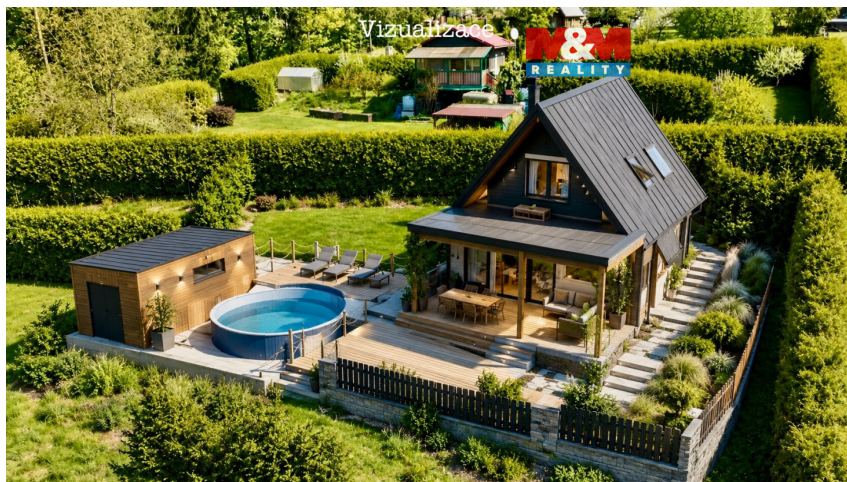

číslo zakázky:
942606

Prodej chaty se zahradou, 1549 m², Česká Třebová

56002, Česká Třebová

1 620 000 Kč

za nemovitost

Prodej - Chaty a rekreační objekty

Zastavěná plocha:	25 m ²
Užitná plocha:	25 m ²
Plocha parcely:	1549 m ²
Druh objektu:	cihlová