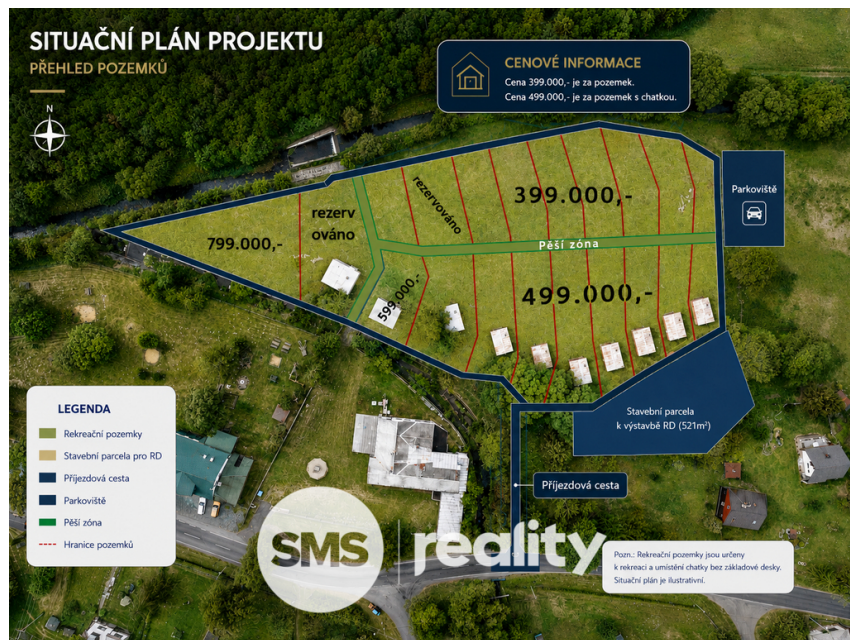

Prodej rekreačních pozemků s chatkami, příjezdovou cestou, parkovištěm a stavební parcelou pro RD

Holčovice

499 000 Kč

za nemovitost

Prodej - Pozemky

Celková plocha: 6 661 m²

Druh pozemku: zahrada

Komunikace: asfaltová