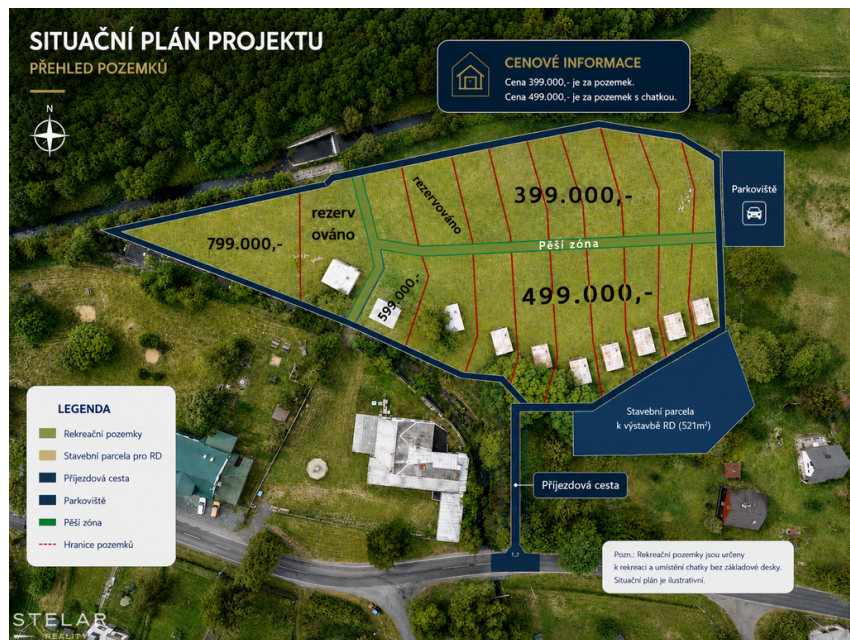

Prodej rekreačních pozemků s chatkami, příjezdovou cestou, parkovištěm a stavební parcelou pro RD

Holčovice

Neuvedeno

cena u makléře

za nemovitost

Prodej - Pozemky

Celková plocha: 6 661 m²

Druh pozemku: zahrada