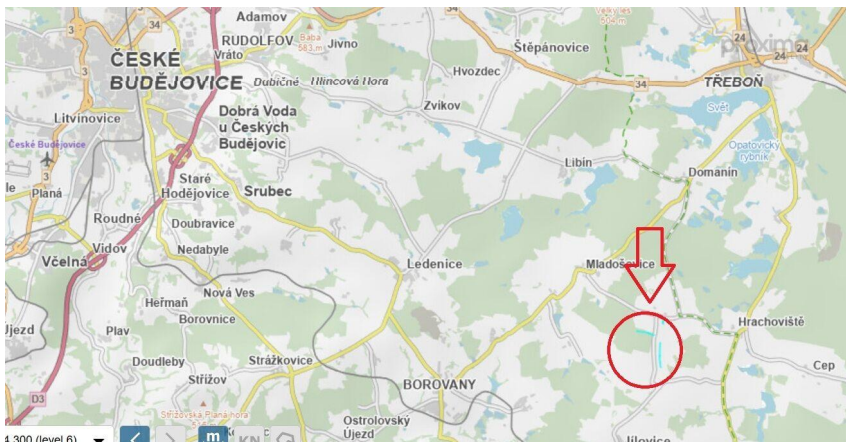

Prodej pole a lesa 48.856m², Kojákovice u Třeboně 2.442.800 Kč (50 Kč/m²)

Jílovice

50 Kč

za m²

Prodej - Pozemky

Celková plocha: 48 856 m²

Druh pozemku: zemědělská

Vyřizuje: **Proxima Reality**
Tel.: 602 154 512, **GSM:** 602 154 512
E-mail: info@proximareality.cz