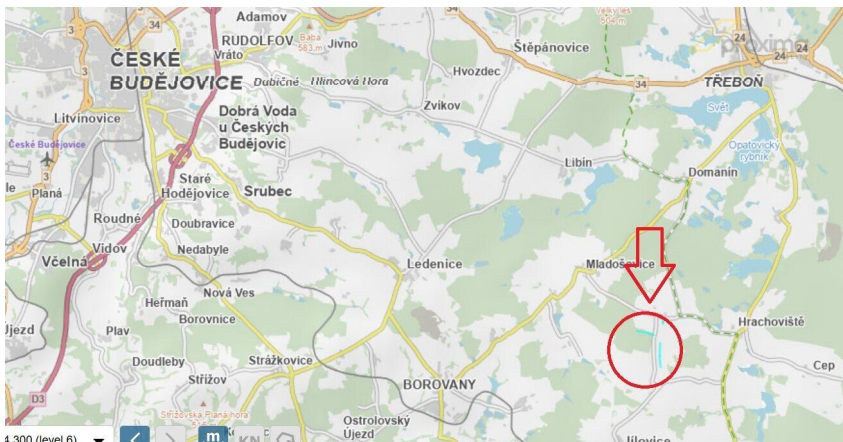

Prodej pole a lesa 48.856m², Kojákovice u Třeboně 2.442.800 Kč (50 Kč/m²)

Jílovice

50 Kč

za m²

Prodej - Pozemky

Celková plocha: 48 856 m²

Druh pozemku: les

Vyřizuje: **Proxima Reality**
Tel.: 602 154 512, **GSM:** 602 154 512
E-mail: info@proximareality.cz