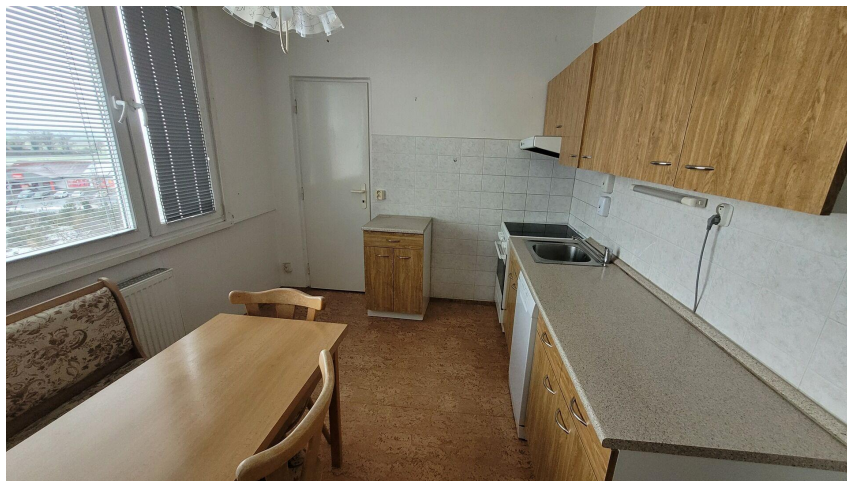

Nájem bytu 2+1

Hornická, 41301, Roudnice nad Labem

15 000 Kč

za měsíc

Pronájem - Byty

Dispozice bytu: 2+1

Podlaží v domě: 7

Počet podlaží v domě: 7

**Celková podlahová
plocha:** 56 m²

Druh objektu: panelová **Stav objektu:** dobrý

Vlastnictví: osobní **Lodžie:** 2 m² **Sklep:** 2 m²

Elektřina: Elektro - 230 V

Vyřizuje: **Šárka Šebková**

Tel.: 602 393 072, **GSM:** 602 393 072

E-mail: ssebkova@profinreal.cz