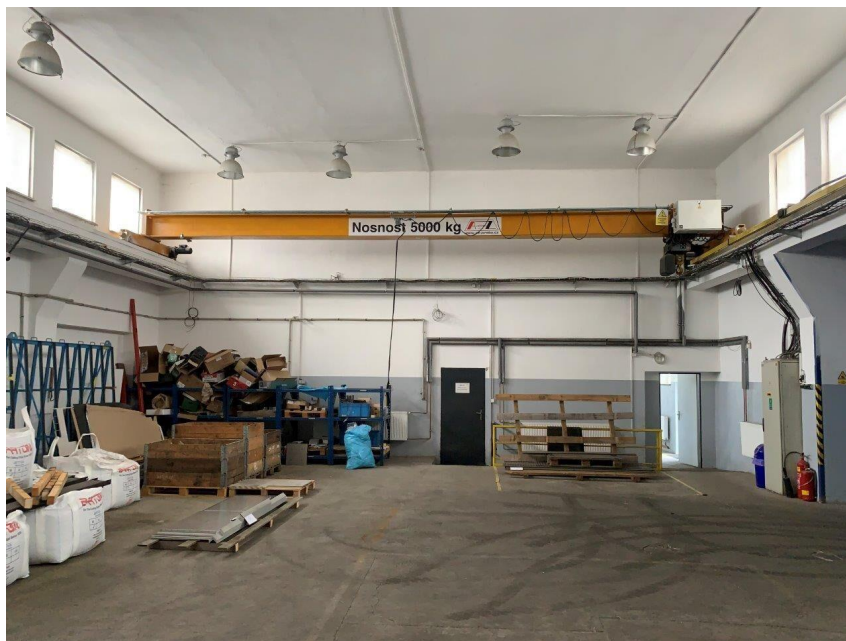

Výrobně-skladovací hala o vnitřní ploše 1.248 m²

U Tonasa, 40331, Ústí nad Labem-Neštětice, Ústí nad Labem

Neuvedeno

za m²/měsíc

Orientační cenu
pro jednání
sdělíme na
vyžádání.

Pronájem - Komerční prostory

Druh objektu:	skeletová
Stav objektu:	velmi dobrý
Druh prostor:	Skladovací
Elektřina:	Elektro - 230 V; Elektro - 400 V

Voda: Vodovod **Plyn:** Plynovod **Energetická náročnost:** G - Mimořádně neohospodárná