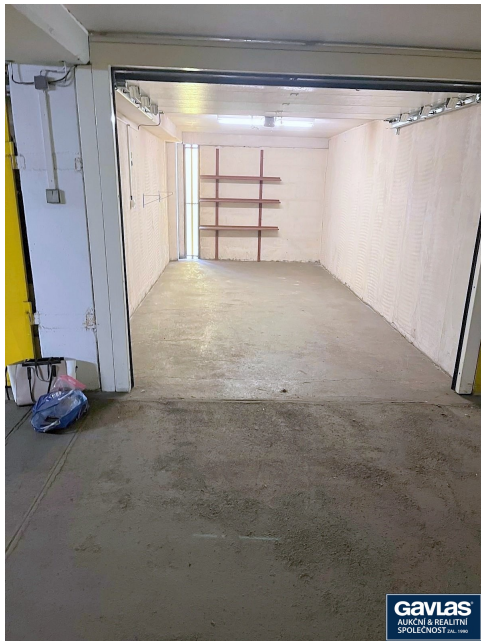

číslo zakázky:
223464

Pronájem garáže, 18 m², Praha 8 - Na Slovance 11

U Slovanky, 18200, Praha 8, Praha

2 500 Kč

za měsíc

Pronájem - Malé objekty a garáže

Počet podlaží v domě:

Druh objektu: skeletová