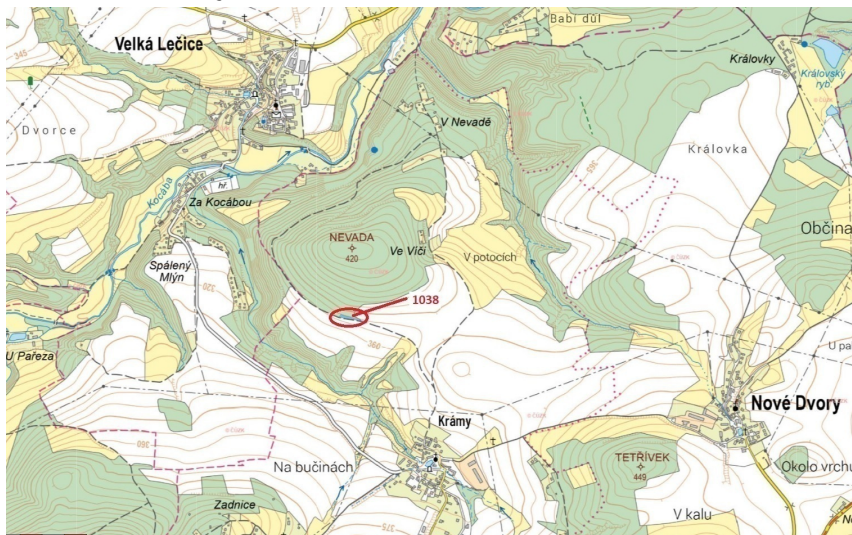

Lesní pozemek o výměře 953 m², podíl 1/1, katastrální území Krámy, obec Nové Dvory, obec s rozšířeno

262, Nové Dvory

76 000 Kč

za nemovitost

Prodej - Pozemky

Celková plocha: 953 m²

Druh pozemku: les

Vyřizuje: **Call centrum exdrazby.cz**
Tel.: 774 740 636, **GSM:** 774 740 636
E-mail: dotazy@exdrazby.cz