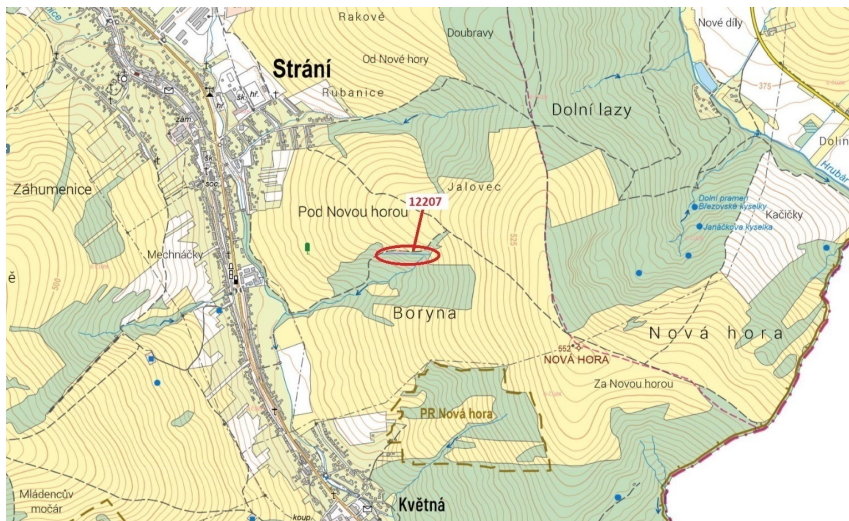

**Lesní pozemek o výměře 1163 m<sup>2</sup>, podíl 1/1, katastrální území Strání, obec Strání, obec s rozšířenou  
68765, Strání**

**46 000 Kč**  
za nemovitost