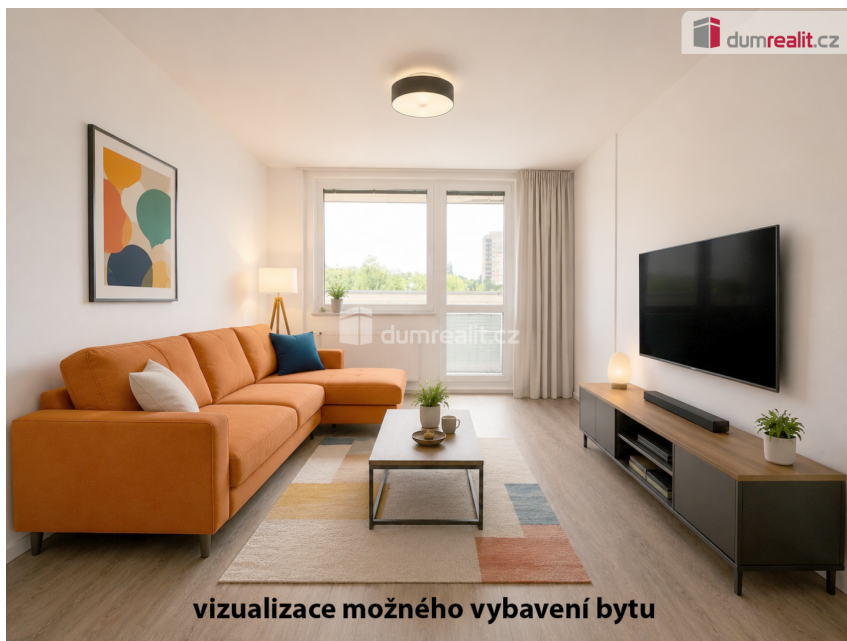

Světlý byt 2+kk, 44 m² + 4,3 m² lodžie, 3.p / 4 NP, OV, panel, Praha 4 - Braník

Nad lesním divadlem, 14200, Praha 4, Praha

vizualizace možného vybavení bytu

19 990 Kč

za měsíc

služby 2500 Kč /
osoba, + 700 Kč
každá další,
elektroměr se hlásí
na nájemce.

Pronájem - Byty

Dispozice bytu: 2+kk

Podlaží v domě: 4

Počet podlaží v domě: 13

**Celková podlahová
plocha:** 48 m²

Druh objektu: panelová **Stav objektu:** po
rekonstrukci **Vlastnictví:** osobní **Popis vybavení:**
... **Elektřina:** Elektro - 400 V **Voda:** Vodovod