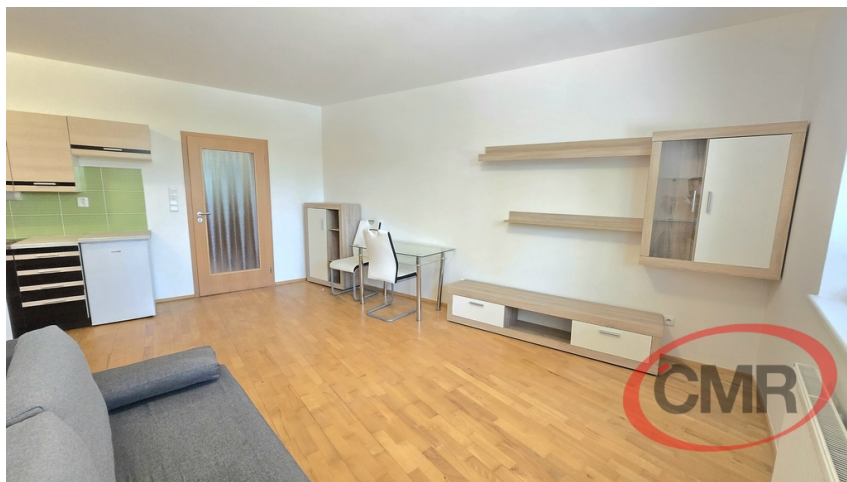

Byt 2kk/GS, Praha 4, Nusle

Družstevní ochoz, Praha 4, Praha

19 500 Kč

za měsíc

služby a energie
pro 2 osoby činí
zálohově cca
5000,-
(zúčtovatelné)

Pronájem - Byty

Dispozice bytu: 2+kk

Podlaží v domě: 2