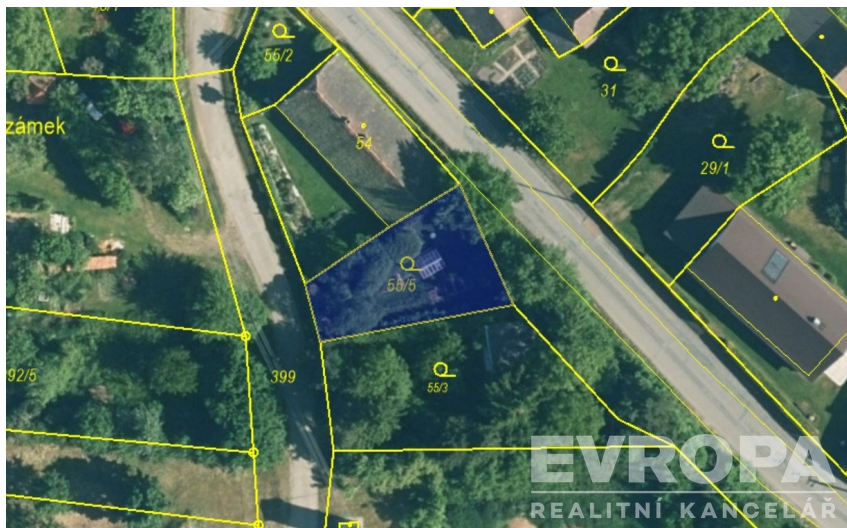

Stavební pozemek s chatou v přírodě Svinná u Hlohovic, okr. Rokycany Hlohovice

1 110 000 Kč

za nemovitost

Prodej - Pozemky

Celková plocha: 484 m²

Druh pozemku: pro bydlení

Inženýrské sítě: vodovod; elektřina