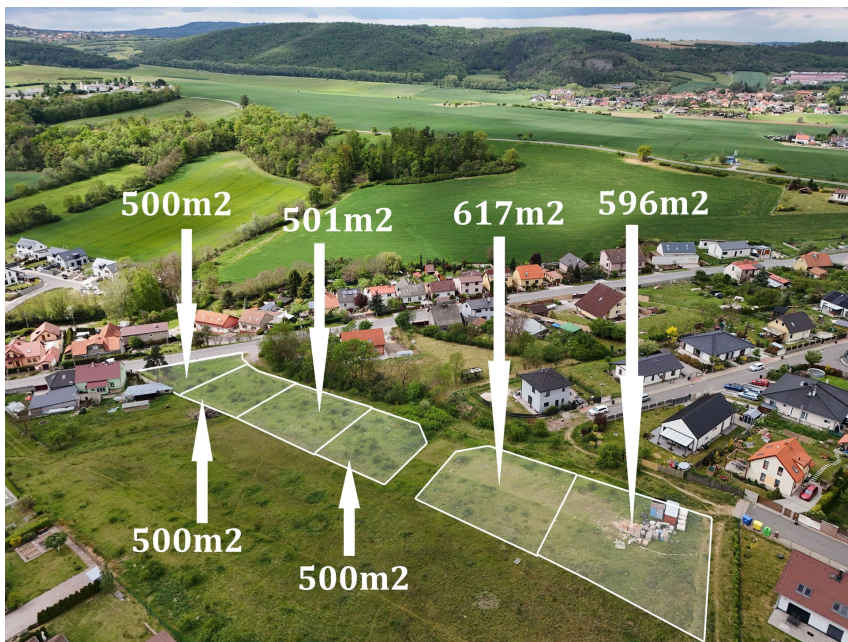

číslo zakázky:
00006

Prodej projektu Levínské výhledy s pozemky 4 224 m², Králův Dvůr - Levín
26701, Levín, Králův Dvůr

Neuvedeno
za nemovitost

info v RK, Cenu
nemovitosti Vám
sdělíme v RK

Prodej - Pozemky

Celková plocha: 4 224 m²

Druh pozemku: pro bydlení

Vyřizuje: **Patrik Brodan, MRE**

GSM: 608 261 555

E-mail: patrik@brodan-kutzendorfer.cz