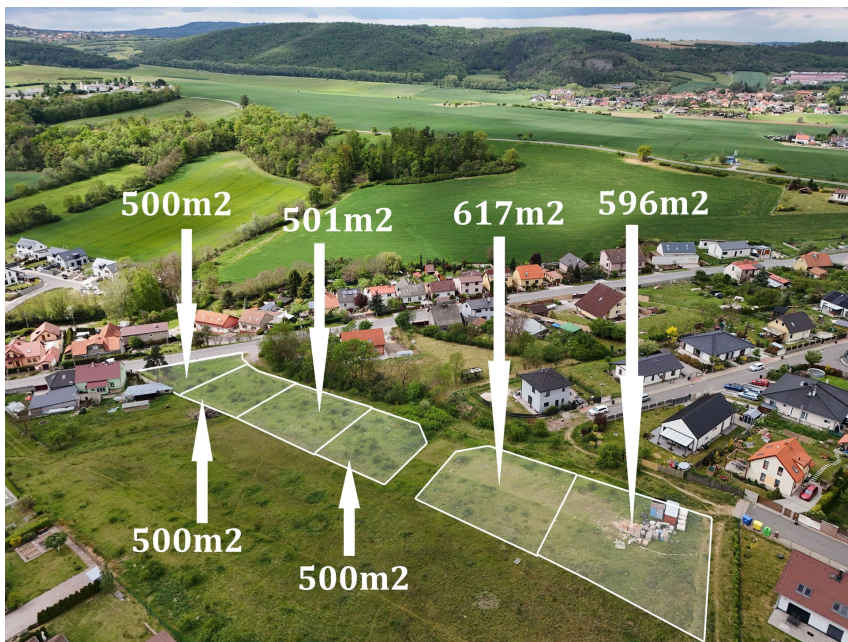

číslo zakázky:
00006

Prodej projektu Levínské výhledy s pozemky 4 224 m², Králův Dvůr - Levín 26701, Levín, Králův Dvůr

Neuvedeno
za nemovitost

info v RK, Cenu
nemovitosti Vám
sdělíme v RK

Prodej - Pozemky

Celková plocha: 4 224 m²

Druh pozemku: pro bydlení

Vyřizuje: **Patrik Brodan, MRE**

GSM: 608 261 555

E-mail: patrik@brodan-kutzendorfer.cz