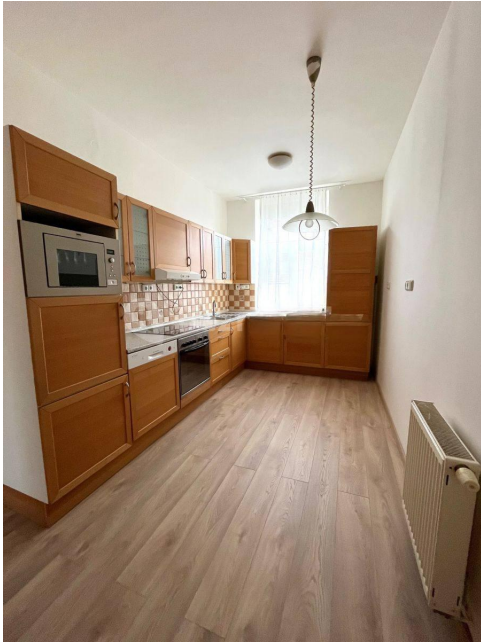

Počet podlaží v domě: 4

Celková podlahová plocha: 86 m²

Druh objektu: cihlová **Stav objektu:** dobrý
Vlastnictví: osobní

Vyřizuje: **Bc. Igor Chotinskij**
Tel.: 773654888, **GSM:** 773654888
E-mail: info@smartrelo.cz