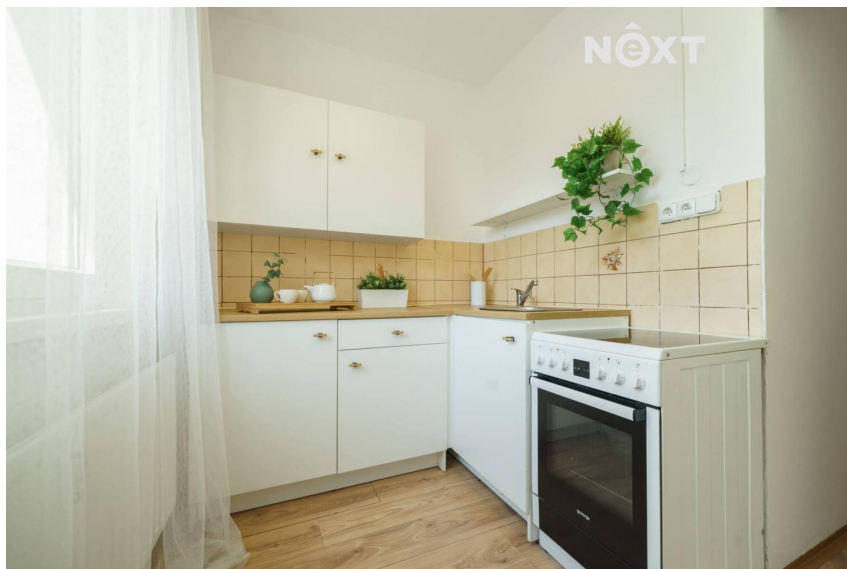

číslo zakázky:
117982

Pronájem byt 1+1, 40[□]

Roháče z Dubé, 47001, Česká Lípa

9 300 Kč
za měsíc

Měsíční poplatky
pro 1 osobu -
2000,- Kč +
elektrina cca.
800,- Kč. Vratná
kauce 20000,- Kč.

Pronájem - Byty