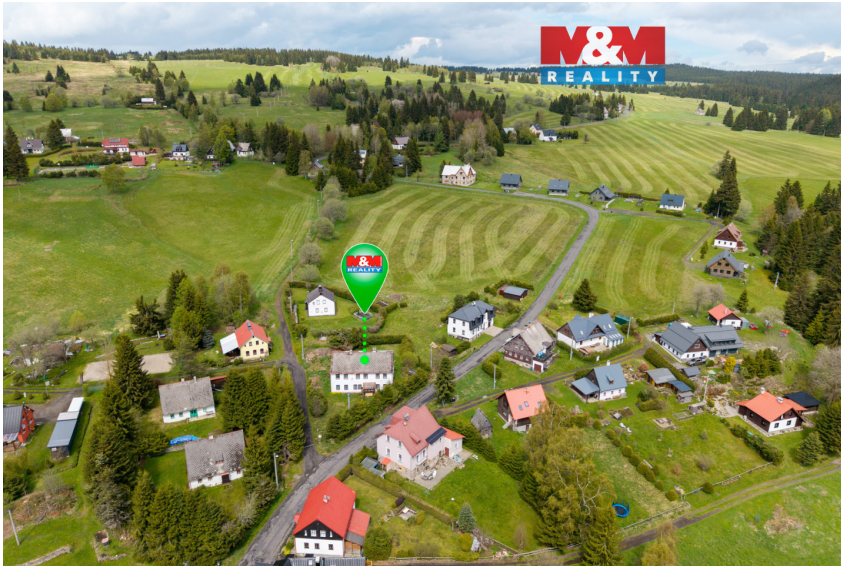

číslo zakázky:
941488

Prodej chalupy, 374 m², Abertamy, ul. Pohraničnicků 36235, Abertamy

6 490 000 Kč

za nemovitost

Prodej - Chaty a rekreační objekty

Zastavěná plocha: 374 m²

Užitná plocha: 374 m²

Plocha parcely: 955 m²