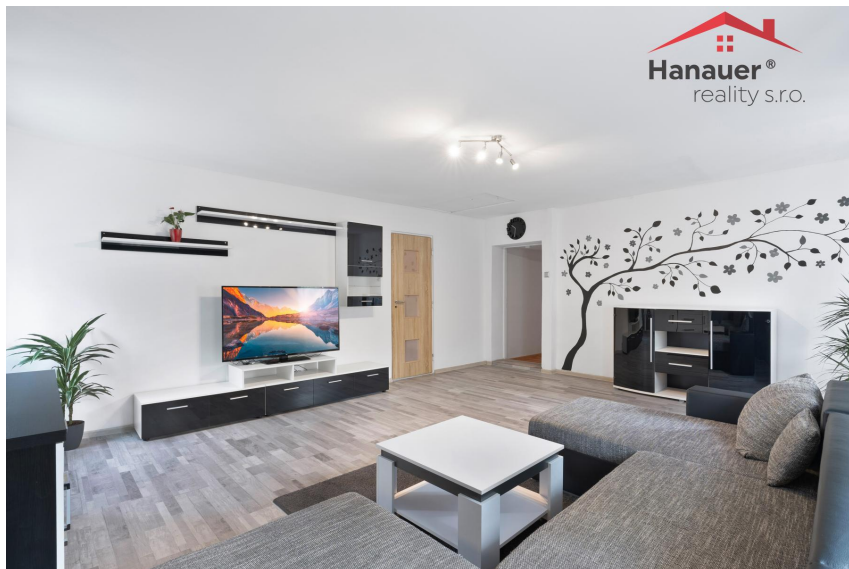

### Prodej - Domy a vily

**Poloha objektu:** samostatný

**Druh objektu:** cihlová

**Stav objektu:** dobrý

**Počet podlaží v  
objektu:** 2

**Typ domu:** patrový **Zastavěná plocha:** 1096 m<sup>2</sup>  
**Užitná plocha:** 384 m<sup>2</sup> **Plocha parcely:** 2073 m<sup>2</sup>  
**Plocha sklepu:** 11.5 m<sup>2</sup> **Elektřina:** Elektro - 230 V;