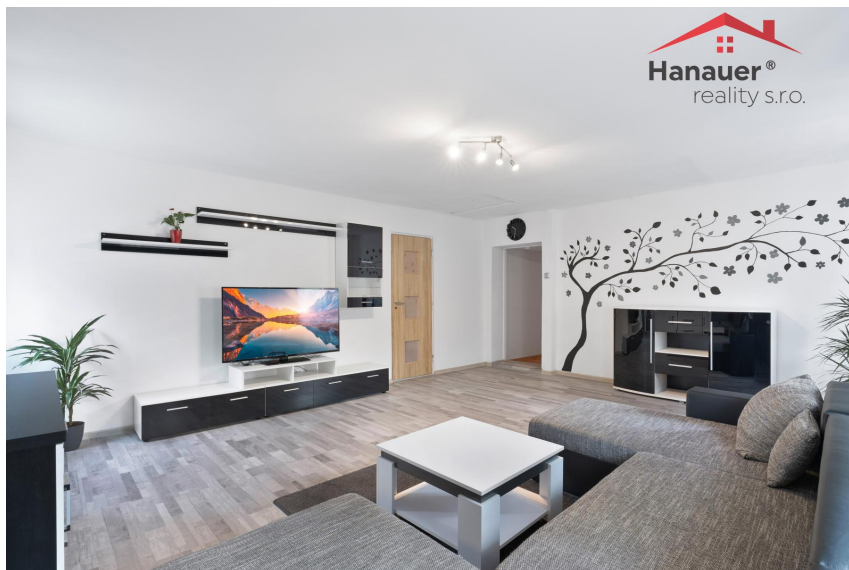

Stav objektu: dobrý

**Počet podlaží v
objektu:** 2

Typ domu: patrový **Zastavěná plocha:** 1096 m²
Užitná plocha: 384 m² **Plocha parcely:** 2073 m²
Plocha sklepu: 11.5 m² **Elektřina:** Elektro - 230 V;