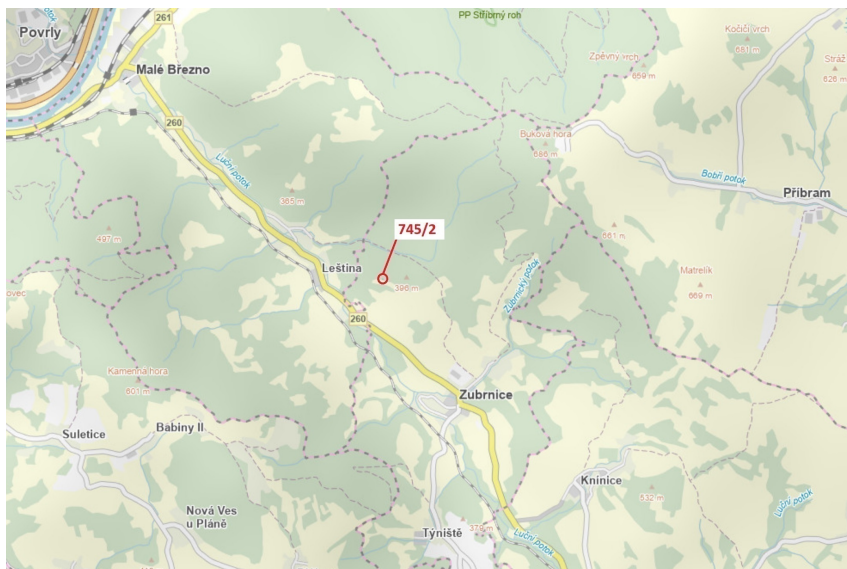

**Lesní pozemek o výměře 5 m², podíl 9/10, katastrální území Zubrnice, obec Zubrnice, obec s rozšířením
40322, Zubrnice**

2 000 Kč
za nemovitost

Prodej - Pozemky

Celková plocha: 5 m²

Druh pozemku: les

Vyřizuje: **Call centrum exdrazby.cz**
Tel.: 774 740 636, **GSM:** 774 740 636
E-mail: dotazy@exdrazby.cz