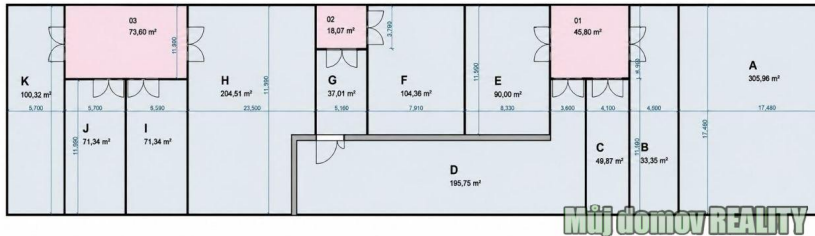

číslo zakázky:
2358

Pronájem skladu 306 m and sup2; Praha 5, Zličín

Do Blatin, 15521, Praha-Zličín, Praha

58 140 Kč

za měsíc

Pronájem - Komerční prostory

Plocha kanceláří: 306 m²

Druh objektu: cihlová

Stav objektu: dobrý

Druh prostor: Skladovací

Vyřizuje: **Svetlana Gubanova**

Tel.: 608132931, **GSM:** 608132931

E-mail: Lana76@seznam.cz