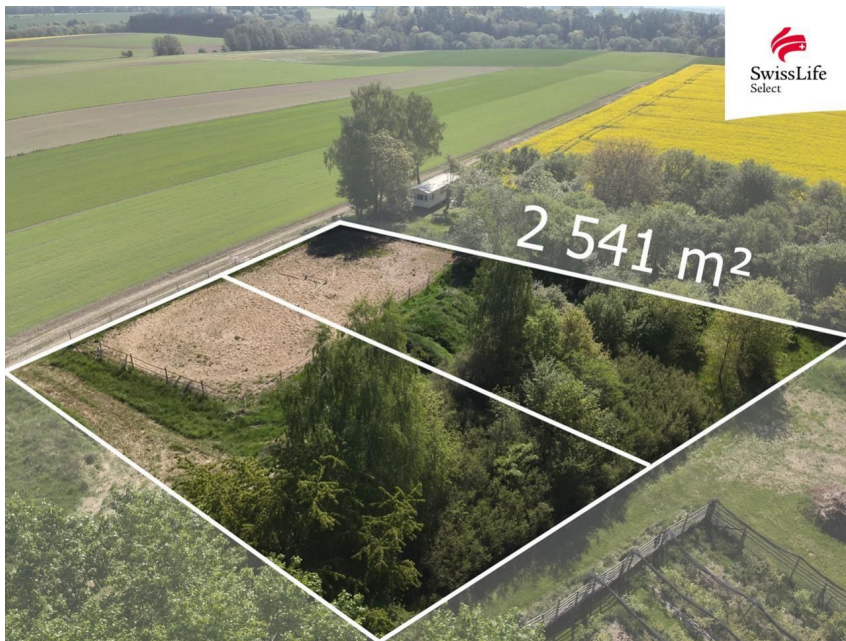

Prodej stavebního pozemku 2541 m², Jistebnice

Jistebnice

Neuvedeno

za nemovitost

informace v RK

Prodej - Pozemky

Celková plocha: 2 541 m²

Druh pozemku: pro bydlení