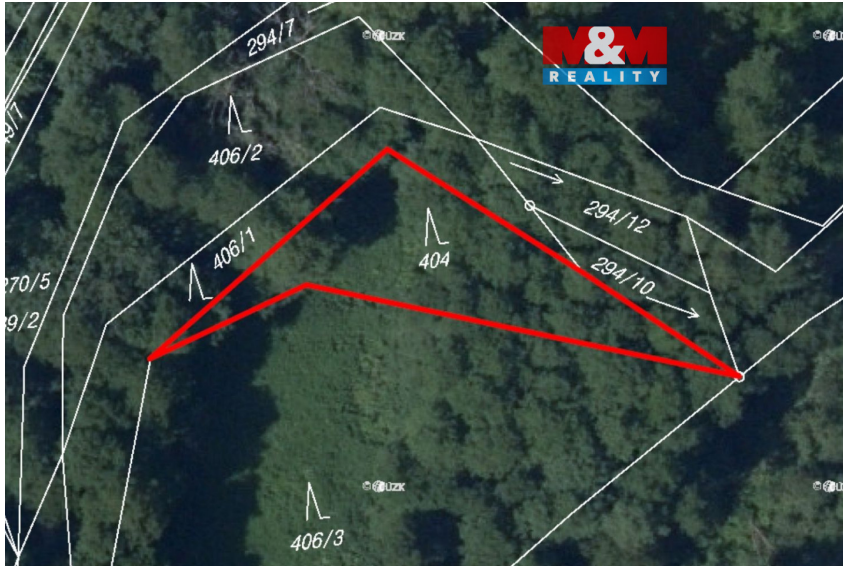

číslo zakázky:
942926

Prodej lesa, 491 m², Bohouňovice I

28002, Červené Pečky

78 900 Kč

za nemovitost

Prodej - Pozemky

Celková plocha: 491 m²

Druh pozemku: les