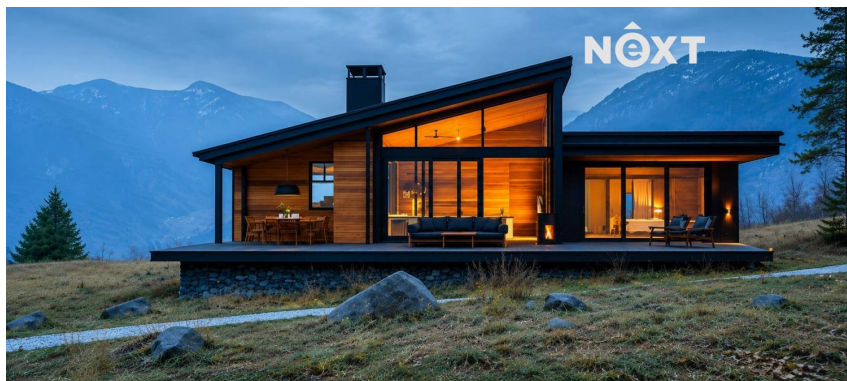

číslo zakázky:  
118015

## Prodej Rodinný dům, 80<sup>m</sup>

Nádražní, 37001, České Budějovice

**5 195 000 Kč**

za nemovitost