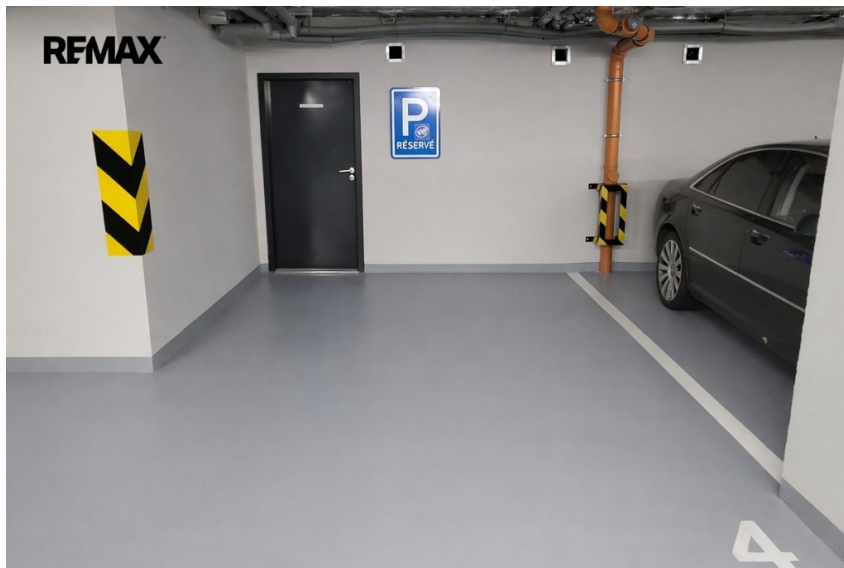

Pronájem garážového stání 25 m2, Praha 5 - Smíchov

Na Neklance, Praha 5, Praha

3 000 Kč

za měsíc

Pronájem - Malé objekty a garáže

Počet podlaží v domě:

Druh objektu: cihlová

Stav objektu: velmi dobrý

Energetická náročnost: B - Velmi úsporná

Vyřizuje: **Nikita Mikhailov**

Tel.: 733 746 846, GSM: 725873098

E-mail: nikita.mikhailov@re-max.cz