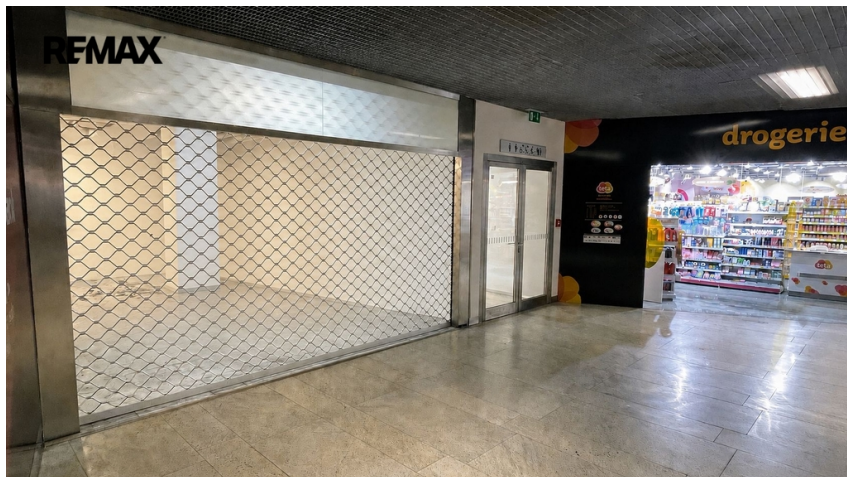

Pronájem obchodního prostoru 84 m², Želetavská, Praha 4 - Michle Želetavská, Praha 4, Praha

40 857 Kč

za měsíc

Pronájem - Komerční prostory

Plocha kanceláří: 84 m²

Druh objektu: smíšená

Stav objektu: velmi dobrý

Druh prostor: Obchodní

Plyn: Plynovod **Energetická náročnost:** C -
Úsporná

Vyřizuje: **Lukáš Janout**

Tel.: 739 555 554, **GSM:** 774694737

E-mail: lukas.janout@re-max.cz