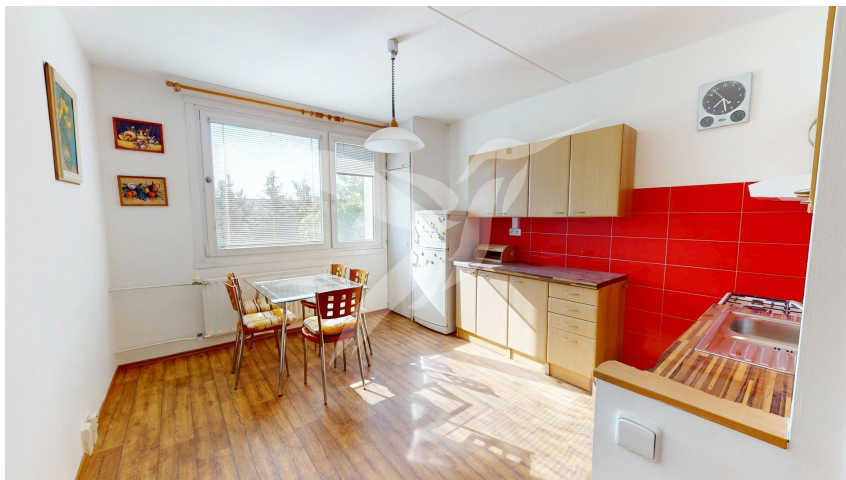

Pronájem bytu 1+1, Kralovická, Plzeň - Bolevec

Kralovická, 32300, Plzeň 1, Plzeň

12 900 Kč

za měsíc

Záloha na služby
1350,-/os. + 300,-
každá další os.,
energie na
nájemce

Pronájem - Byty

Dispozice bytu: 1+1