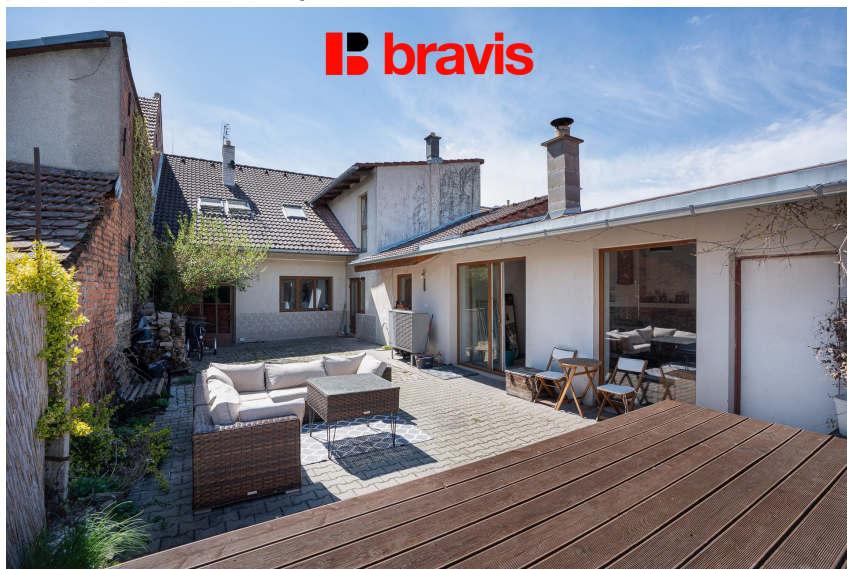

Prodej RD 6+1, řadový, postupná rekonstrukce, dvůr s venkovním bazénem, zahrada, letní posezení, Vyš

Jízdárenská, 68201, Vyškov

Neuvedeno

info v RK

za nemovitost

Prodej - Domy a vily

Poloha objektu:	řadový
Druh objektu:	cihlová
Stav objektu:	velmi dobrý
Počet podlaží v objektu:	2