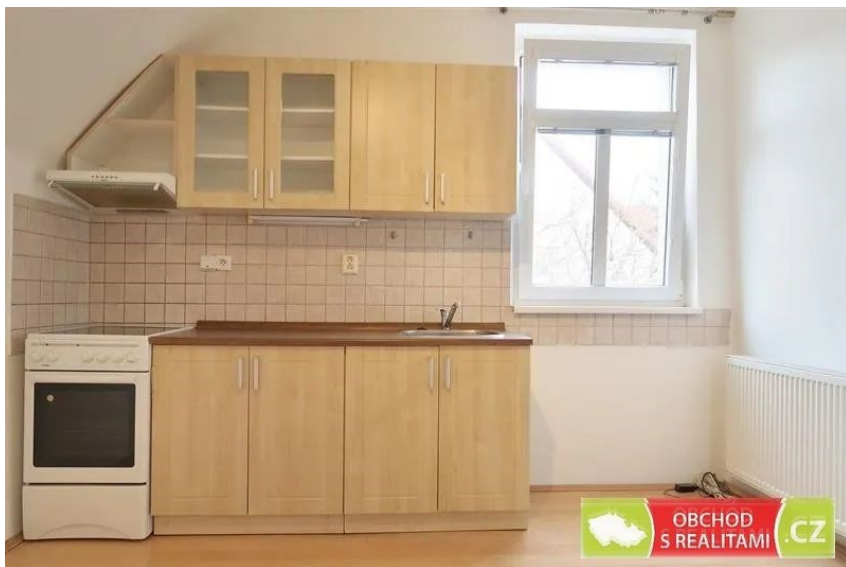

Praha Jinonice, byt 2+KK (43 m²) v podkroví rodinného domu

Nad Rohatci, Praha 5, Praha

13 500 Kč

za měsíc

Pronájem - Byty

Dispozice bytu: 2+kk

Podlaží v domě: 2

Počet podlaží v domě: 2

**Celková podlahová
plocha:** 43 m²

Druh objektu: cihlová **Stav objektu:** velmi dobrý
Vlastnictví: osobní **Popis vybavení:** . **Elektřina:**
Elektro - 230 V **Voda:** Místní zdroj vody; Vodovod

Vyřizuje: **Michal Kocourek**

Tel.: 776 300 756 , **GSM:** 420603300003

E-mail: michal.kocourek@obchodsrealitami.cz