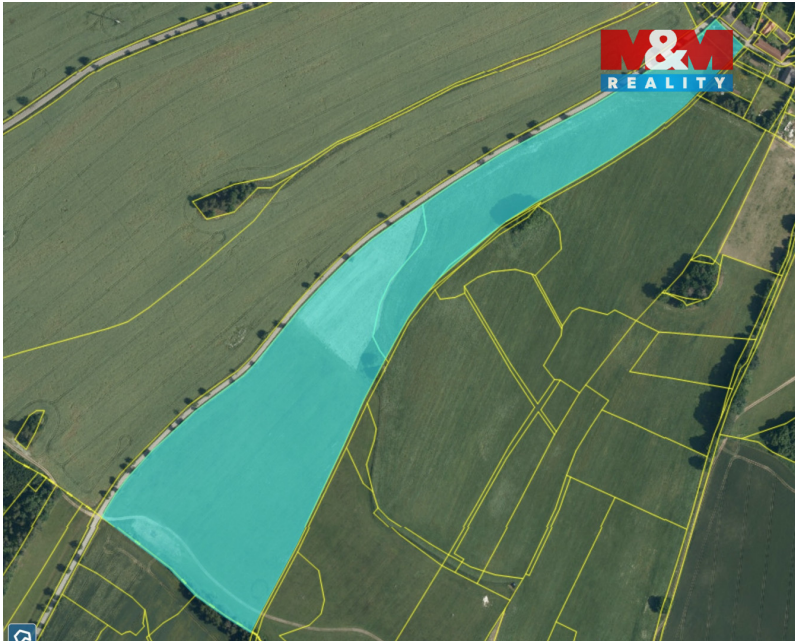

číslo zakázky:
943074

Prodej pole, 100600 m², Políkno u Jindřichova Hradce

37701, Jindřichův Hradec

5 532 400 Kč
za nemovitost

Cena včetně
provize a právních
služeb

Prodej - Pozemky

Celková plocha: 100 600 m²