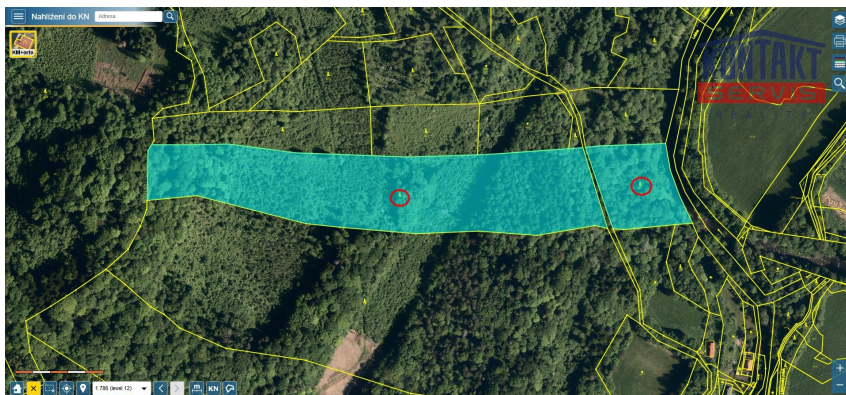

Smíšený les u obce Lichnov u Nového Jičína

74275, Lichnov

1 290 000 Kč
za nemovitost

26,48, včetně
poplatků, včetně
provize, včetně
právního servisu

Prodej - Pozemky

Celková plocha: 48 718 m²

Druh pozemku: les