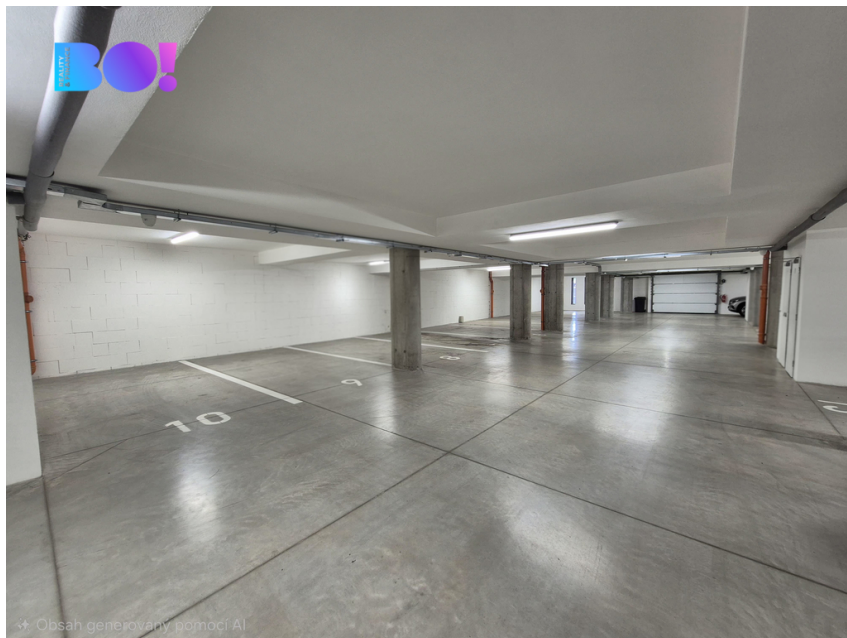

číslo zakázky:
8617

Pronájem garážového stání, ulice Mlýnská, Prostějov

Mlýnská, Prostějov

↕ Obsah generovaný pomocí AI

Neuvedeno

za měsíc

Pronájem - Malé objekty a garáže

Počet podlaží v domě: