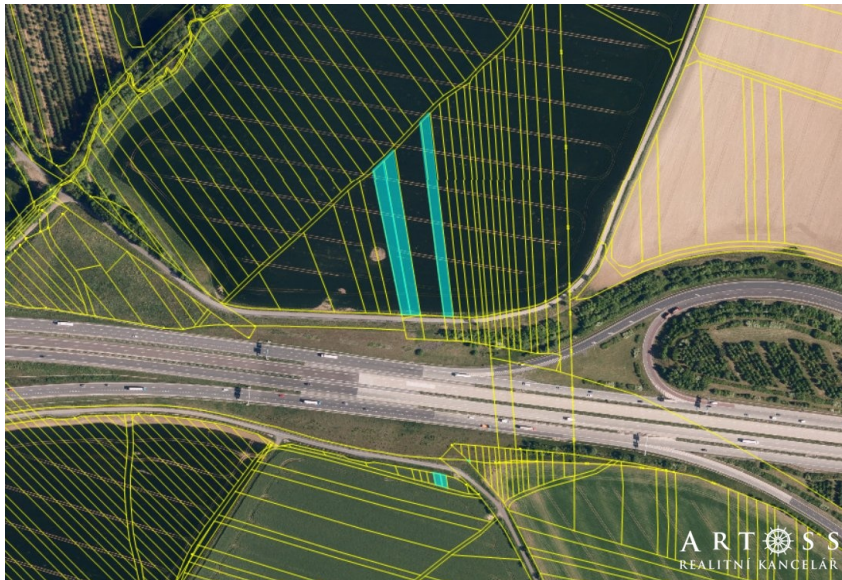

číslo zakázky:
311261000

Prodej pole 5 803 m², Lipník nad Bečvou

75131, Lipník nad Bečvou

79 Kč

za m²

Prodej - Pozemky

Celková plocha: 5 803 m²

Druh pozemku: zemědělská