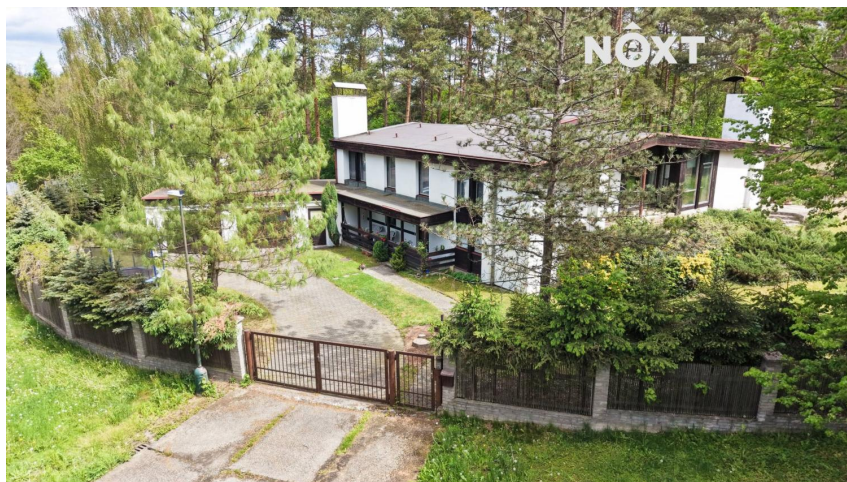

číslo zakázky:
118021

Prodej Rodinný dům, 266□

Na Mýtě, 39101, Sezimovo Ústí

19 980 000 Kč

za nemovitost

Prodej - Domy a vily

Poloha objektu: samostatný

Druh objektu: cihlová

Stav objektu: dobrý

Počet podlaží v objektu: 2

Typ domu: patrový **Zastavěná plocha:** 344 m²

Užitná plocha: 266 m² **Energetická náročnost:** G -
Mimořádně nevhodná

Vyřizuje: **Eliška Smolková**

GSM: 725 173 088