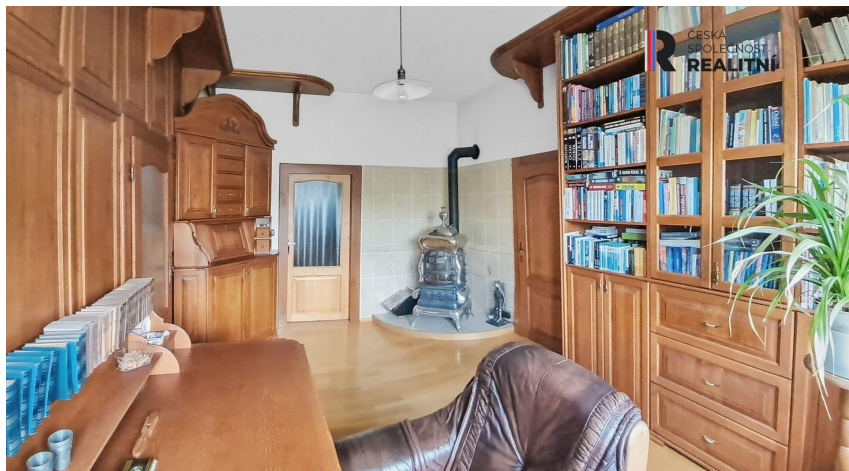

Rodinný dům se dvěma byty, garážemi a zahradou

58601, Jihlava

9 990 000 Kč

za nemovitost

Prodej - Domy a vily

Poloha objektu:	samostatný
Druh objektu:	cihlová
Stav objektu:	velmi dobrý
Počet podlaží v objektu:	1

Typ domu: přízemní Zastavěná plocha: 299 m²

Užitná plocha: 176 m² Plocha parcely: 985 m²

Voda: Vodovod Telekomunikace: Internet

Vyřizuje: **Michal Křiška**

GSM: 603 140 555

E-mail: mkriska@csrealitni.cz