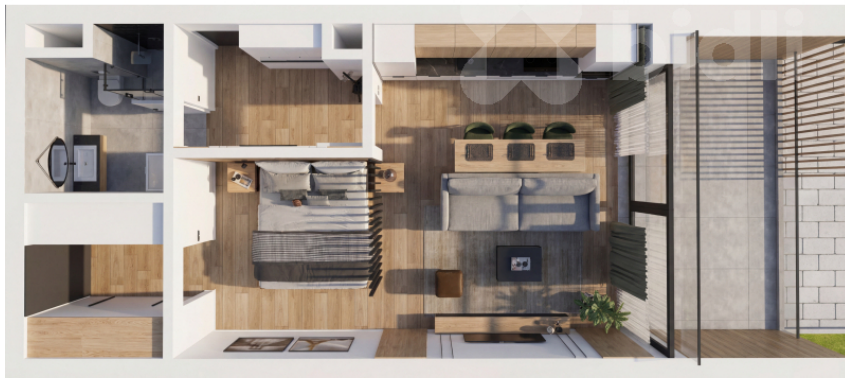

Vzdušný byt 1+kk s terasou, Plzeň

Jedlová, 32600, Plzeň 2-Slovany, Plzeň

6 330 000 Kč

za nemovitost

Prodej - Byty

Dispozice bytu: 1+kk

Podlaží v domě: 2

Počet podlaží v domě: 4

Celková podlahová plocha: 42 m²

Druh objektu: smíšená **Stav objektu:** novostavba

Vlastnictví: osobní **Elektrina:** Elektro - 230 V

Energetická náročnost: B - Velmi úsporná

Vyřizuje: **Zuzana Benedyktová**

Tel.: 774 110 007, **GSM:** 774 110 007

E-mail: info@bidli.cz