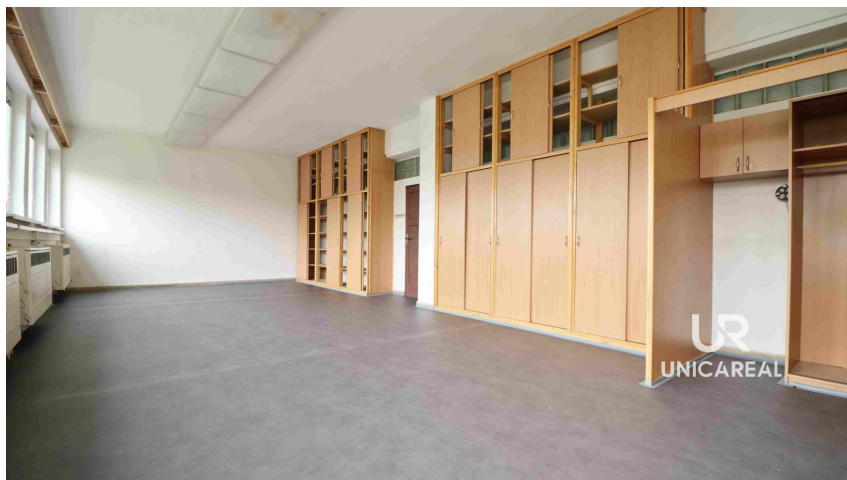

Pronájem kanceláří, ul. Nádražní, Modřice, Brno-venkov

Nádražní, 66442, Modřice

1 700 Kč
za m²/rok

+ služby 1.500.-
Kč m²/rok, +
provize RK

Pronájem - Komerční prostory

Plocha kanceláří: 44 m²

Druh objektu: cihlová

Stav objektu: dobrý

Druh prostor: Kanceláře

Energetická náročnost: G - Mimořádně
nehospodárná

Vyřizuje: **Ivana Slavíčková**

Tel.: 541 211 876, **GSM:** 774 740 346

E-mail: slavickova@unicareal.cz