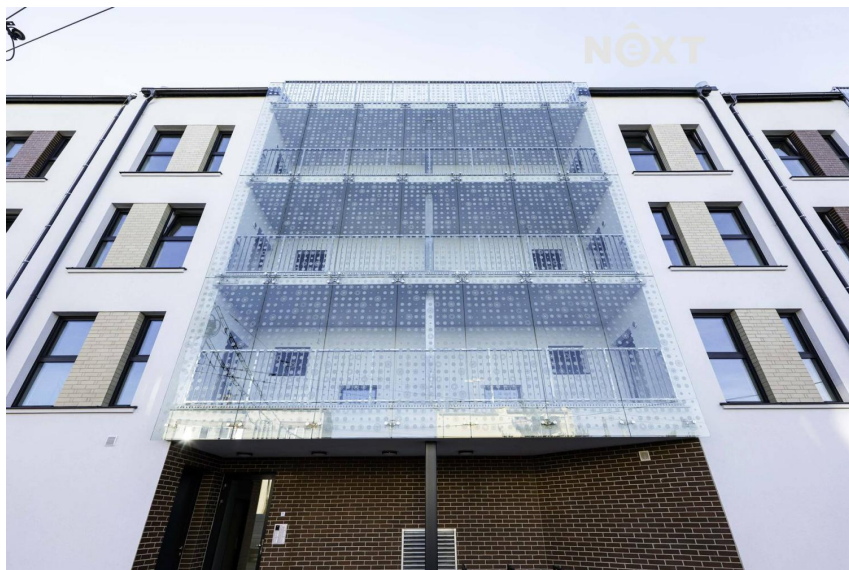

Pronájem byt 2+kk, 37²

Nádražní, 37001, České Budějovice