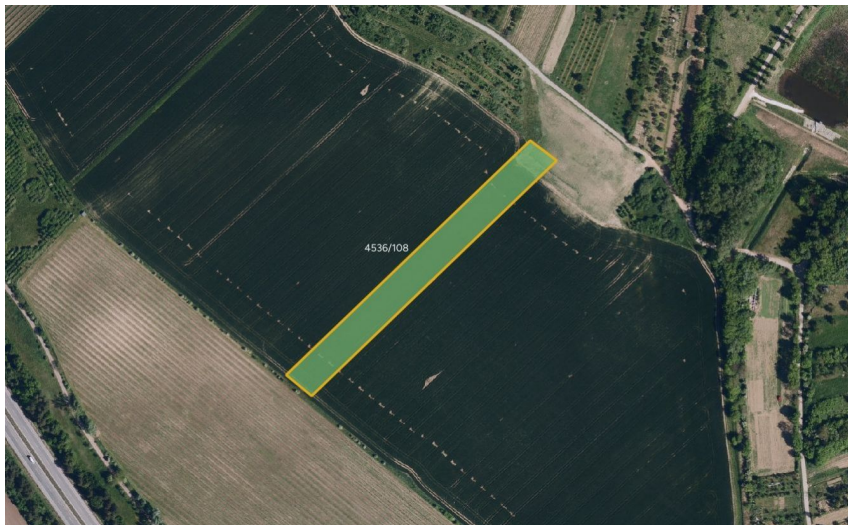

číslo zakázky:
9678

MojePole^{CZ}

Zemědělská půda, prodej, Hustopeče, Břeclav

69301, Hustopeče

466 700 Kč

za nemovitost

Prodej - Pozemky

Celková plocha: 9 334 m²