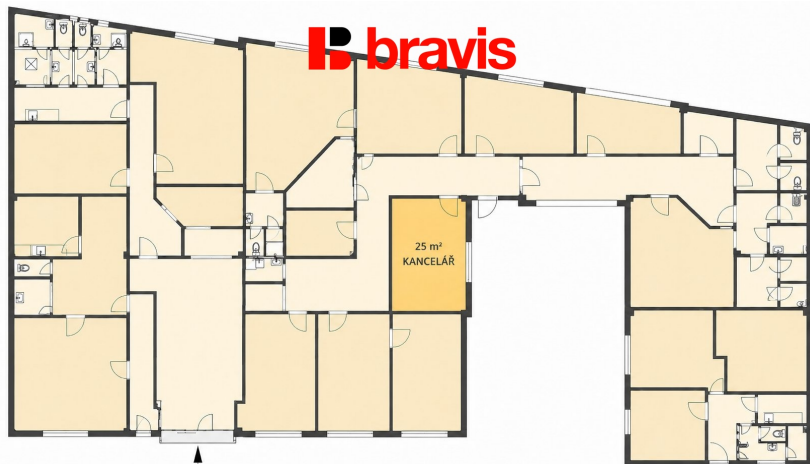

**Pronájem klimatizované kanceláře 25 m<sup>2</sup>, ulice Jedovnická, Brno-Líšeň**  
Jedovnická, 62800, Brno-Líšeň, Brno**9 900 Kč**  
za měsícvčetně energií +  
provize**Pronájem - Komerční prostory****Plocha kanceláří:** 25 m<sup>2</sup>**Druh objektu:** cihlová**Stav objektu:** velmi dobrý**Druh prostor:** Kanceláře**Ostatní:** Bezbarierový přístup **Energetická náročnost:** C - ÚspornáVyřizuje: **Ing. Petr Klimeš****Tel.:** 542 211 598, **GSM:** 778 700 461**E-mail:** petr@bravis.cz