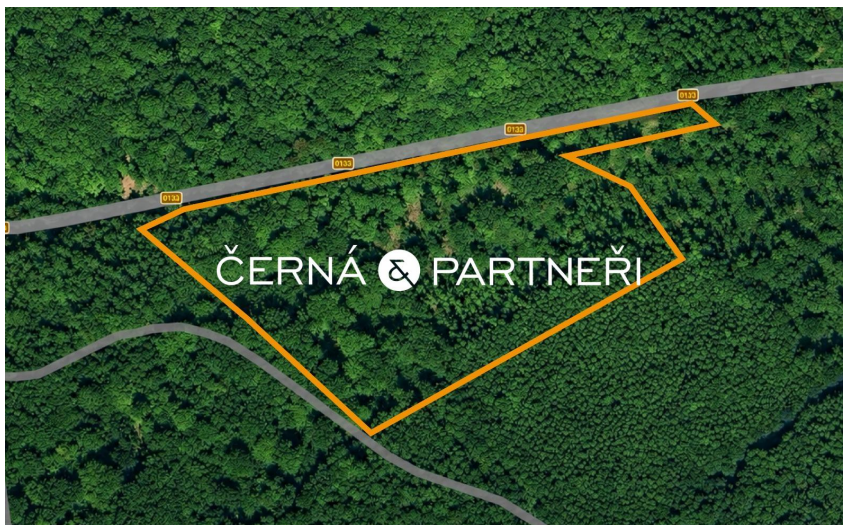

Prodej lesního pozemku Váš vlastní kousek přírody | Janov u Litvínova | 14 700 m and sup2;

Křížatecká, 43542, Litvínov

3 700 000 Kč

za nemovitost

Prodej - Pozemky

Celková plocha: 14 700 m²

Druh pozemku: zahrada