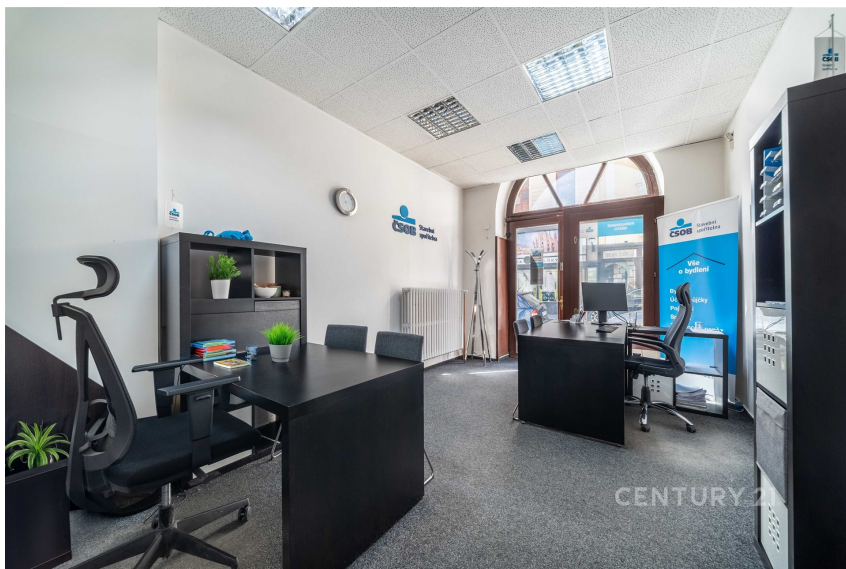

Vyřizuje: **Zbyněk Růně**

Tel.: 226 256 126, **GSM:** 420605134749

E-mail: zbynek.rune@century21.cz