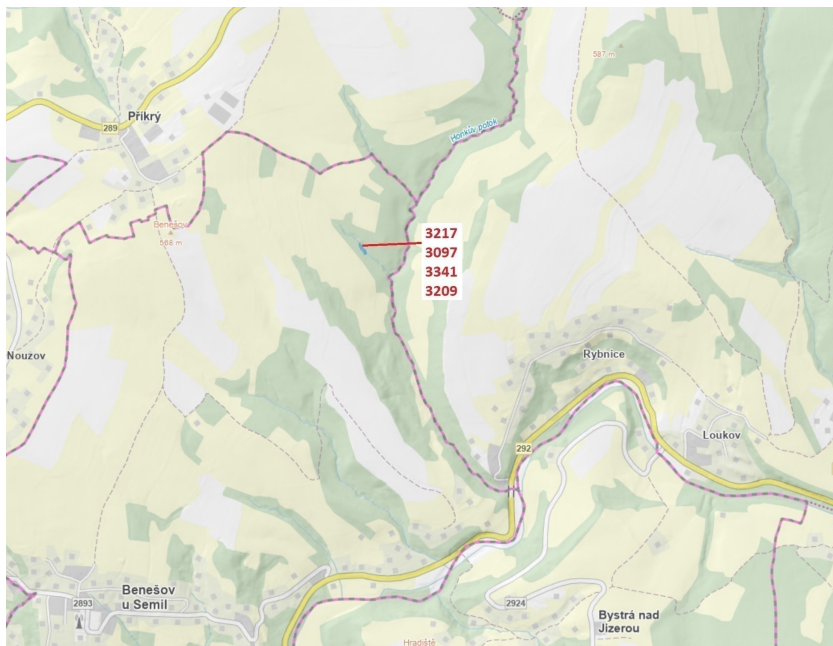

Lesní pozemky a vodní plocha o výměře 1649 m², podíl 1/1, katastrální území Benešov u Semil, obec Be

51206, Benešov u Semil

39 000 Kč

za nemovitost

Prodej - Pozemky

Celková plocha: 1 649 m²

Druh pozemku: les