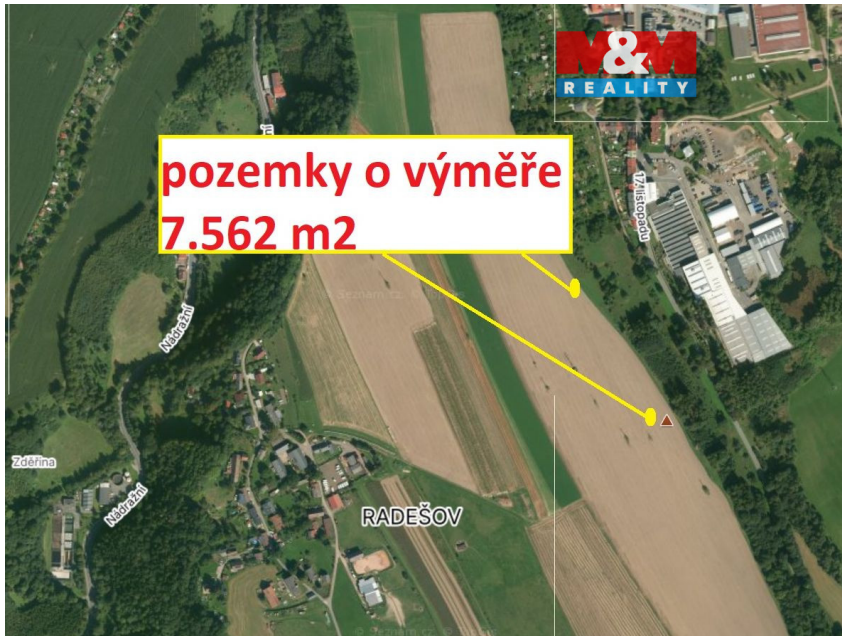

číslo zakázky:
943128

Prodej pole, 7562 m², Police nad Metují

54954, Police nad Metují

1 570 000 Kč
za nemovitost

cena vč. provize
RK a právních
služeb

Prodej - Pozemky

Celková plocha: 7 562 m²

Druh pozemku: zemědělská