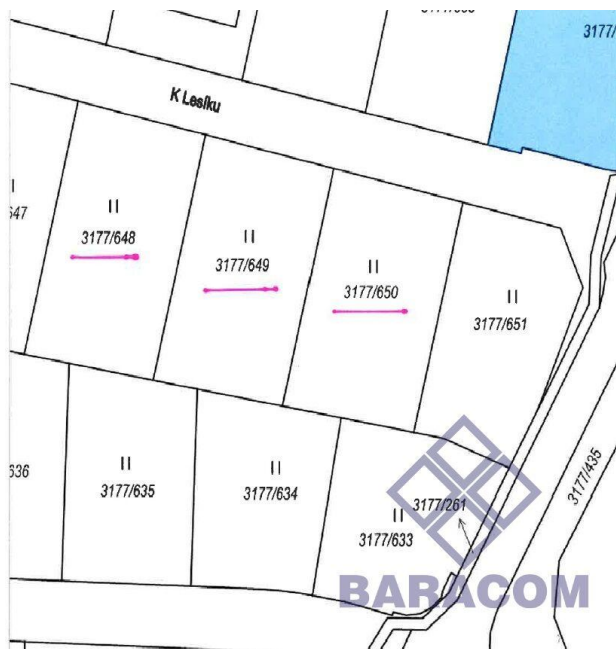

Začněte stavět okamžitě. Tachov - stavební parcely k prodeji (600 m²)

Tachov

1 764 000 Kč

za nemovitost

k pozemku je
možné zakoupit již
vydané stavební
povolení na RD

Prodej - Pozemky

Celková plocha: 588 m²

Druh pozemku: pro bydlení

**Charakter okolní
zástavby:** obytná

Komunikace: zpevněná

Vyřizuje: **Leona Šmejkal Sichlerová**

Tel.: 602 429 949, **GSM:** 774 556 658

E-mail: reality@baracom.cz