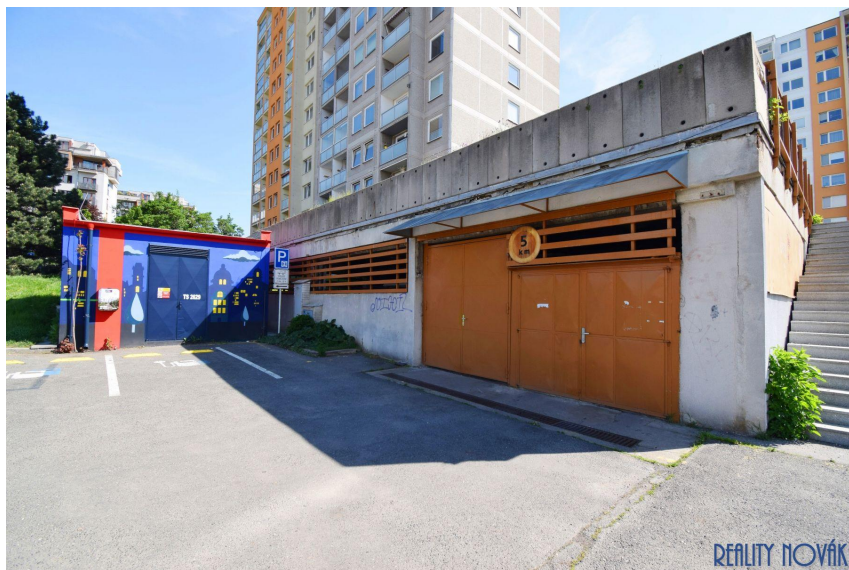

## Pronájem garážového stání, Praha 3, ul. Květinová

Květinová, 13000, Praha 3, Praha

**2 500 Kč**

za měsíc

+ poplatky 263,-  
Kč/měs.