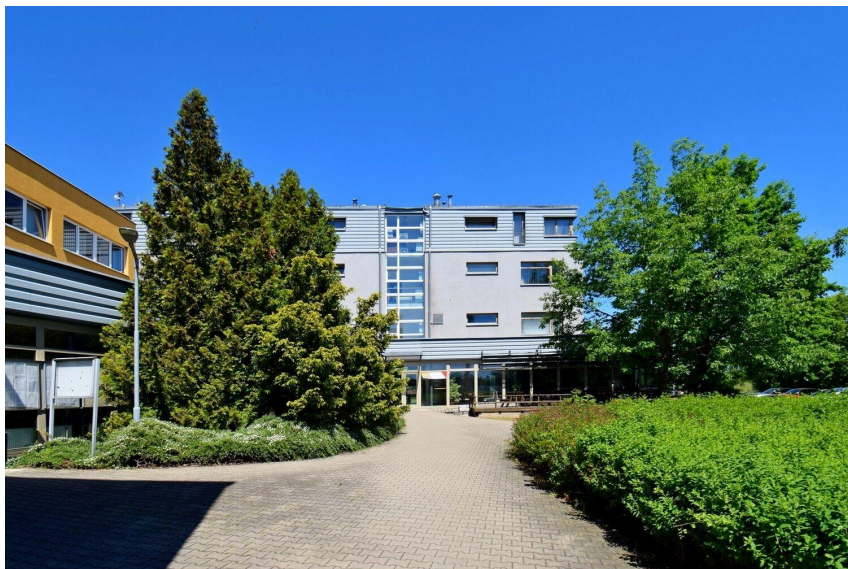

číslo zakázky:
N01299

4 kanceláře 192 m² v administrativní budově na okraji Prahy

Pražská, 25066, Zdiby

34 560 Kč

za měsíc

+ 21.120 Kč
služby - vše bez
DPH

Pronájem - Komerční prostory

Plocha kanceláří: 192 m²

Druh objektu: cihlová

Stav objektu: velmi dobrý

Druh prostor: Kanceláře

Komunikace: asfaltová **Elektřina:** Elektro - 230 V

Voda: Vodovod **Telekomunikace:** Internet

Energetická náročnost: E - Nehospodárná