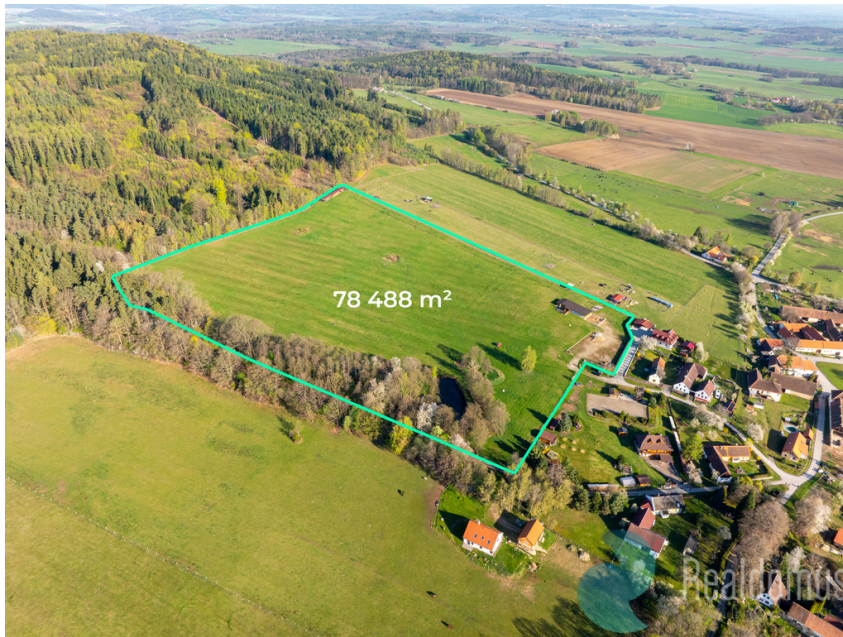

Prodej, pozemky o rozloze cca 79.000 m² + dřevostavba 4+kk, Dobčice Záboří

Neuvedeno

za nemovitost

cena u makléře

Prodej - Domy a vily

Poloha objektu:	samostatný
Druh objektu:	dřevěná
Stav objektu:	novostavba
Počet podlaží v objektu:	1

Typ domu: přizemní Zastavěná plocha: 170 m²
Užitná plocha: 170 m² Plocha parcely: 79000 m²
Elektrina: Elektro - 230 V Voda: Místní zdroj vody

Vyřizuje: **Mgr. Lenka Muselová**
Tel.: 605 821 851, **GSM:** 777 155 981
E-mail: muselova@realdomus.cz