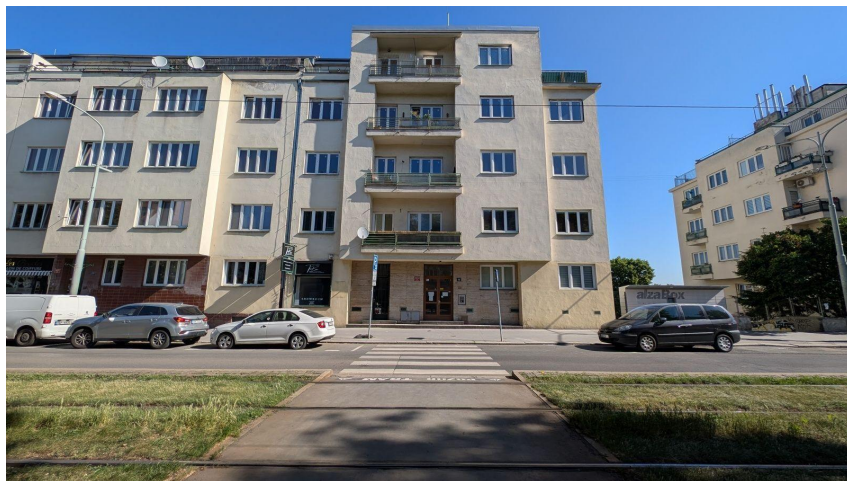

číslo zakázky:
N00037

Nájem BJ č. 1650/6 -2+1, ul. Bělohorská, 71 m²

Bělohorská, 16900, Praha 6, Praha

16 638 Kč

za měsíc

Pronájem formou
soutěže
zakončené aukcí /
EXPOSE GUIDE
s.r.o.

Pronájem - Byty

Dispozice bytu: 2+1